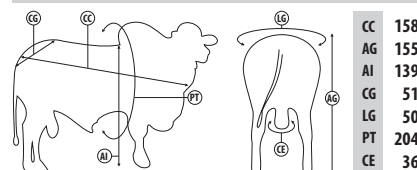

NELORE MOCHO

AUDACIOSO FIV OB

AcceleratedGenetics®

Registro: **OBG D1849**

Criador: Guaporé Pecuária S/A
Nascimento: 16/09/2017

ASSISTIR VÍDEO

MEDIDAS DO REPRODUTOR EM COLETA

PESO (23 meses): 620 kg

TRUCK DA ALO BRASIL | 7308/04 PO PERDIZES
2014 DA ALO BRASIL

FIRMA OB | METEORO OB**
CASIDONIA OB

EFICIÊNCIA ALIMENTAR

PESO	PE	CAR	CLAS	ACAB	GMD (kg)
676	32.00	0.55	I	4.88	2.26

SUMÁRIO GENEPLUS - 04/2026

	CRESCIMENTO				MAT.		REPRODUÇÃO				CARÇAÇA			EF. ALIMENTAR
	IQGg	PN	PD	PS	P120-EM	PES	IPP	STAY	RD	PP30	AOL	EGS	MAR	CAR
DEP	22.79	0.18	4.64	13.09	2.92	0.81	-15.26	69.24	0.46	39.35	1.16	0.02	0.69	0.09
ACC	-	50	55	56	22	50	12	8	33	11	49	36	35	7
TOP %	6	53	35	14	5	20	6	3	24	1	30	51	21	99

SUMÁRIO PMGZ - 04/2026

	CRESCIMENTO				MAT.		REPRODUÇÃO				CARÇAÇA		
	iABCZg	PN-ED	PD-ED	PA-ED	PS-ED	PM-EM	IPP	STAY	PE365	PSN	AOL	ACAB	MARM
DEP	13.98	0.04	3.86	7.33	11.17	2.09	-10.38	53.48	0.31	39.59	1.28	0.30	1.91
ACC	-	78	79	74	76	33	36	16	72	15	68	57	20
DECA	1	2	4	4	3	2	2	3	2	1	4	3	5
TOP %	3	11	-	-	-	19	16	-	12	3	-	-	-